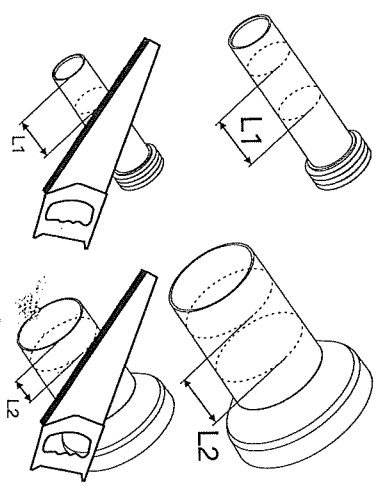

cleanON

2l/4l 2.5l/5l 3l/6l

Standard

2l/4l 3l/6l 3l/6l

30-0503-0475

- PL INSTRUKCJA MONTAŻU I EKSPLOATACJI
- SK NÁVOD NA MONTÁŽ A ÚDRŽBU
- DE MONTAGE- UND AUFBAUANLEITUNG
- UK INSTRUCTIONS FOR ASSEMBLY AND USE
- FR INSTALLATION ET UTILISATION - MODE D'EMPLOI
- EE PAIGALDUS- JA KASUTUSJUHEND
- HU SZERELÉSI ÉS ÜZEMELTETÉSI ÚTMUTATÓ
- IT MONTAVIMO IR EKSPLOATAVIMO INSTRUKCJA
- IV MONTAZAS UN EKSPLUATACIJAS INSTRUKCIJA
- RO INSTRUCȚIUNI DE MONTAJ SI OPERARE
- RU ИНСТРУКЦИЯ ПО МОНТАЖУ И ЭКСПЛУАТАЦИИ
- CZ NÁVOD NA MONTÁŽ A ÚDRŽBU
- SKR УПУТСТВО ЗА УГРАДЊУ
- UKR ИНСТРУКЦІЯ З МОНТАЖУ І ЕКСПЛУАТАЦІЇ
- BY ІНСТРУКЦЫЯ ПА МАНТАЖЫ І ЕКСПЛУАТАЦЫЮ
- BG ИНСТРУКЦИИ ЗА МОНТАЖ И ЕКСПЛОАТАЦИЯ

2 A B

3 A B

4 A B

5 A B

1 A B