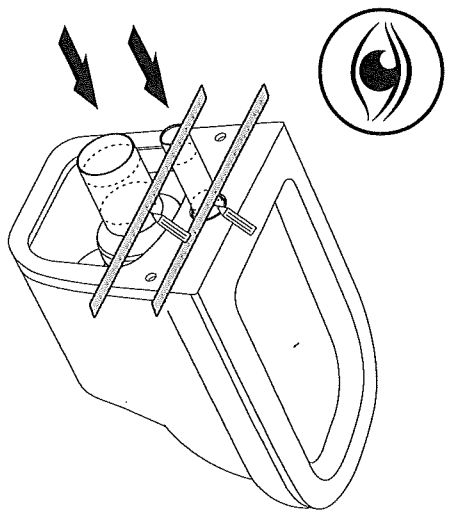

cleanON

2l/4l 2.5l/5l 3l/6l

Standard

2l/4l 3l/6l 3l/6l

30-0503-0475

- PL INSTRUKCJA MONTAŻU I EKSPLOATACJI
- SK NÁVOD NA MONTÁŽ A ÚDRŽBU
- DE MONTAGE- UND AUFBAUANLEITUNG
- UK INSTRUCTIONS FOR ASSEMBLY AND USE
- FR INSTALLATION ET UTILISATION - MODE D'EMPLOI
- EE PAIGALDUS- JA KASUTUSJUHEND
- HU SZERELÉSI ÉS ÜZEMELTETÉSI ÚTMUTATÓ
- IT MONTAVIMO IR EKSPLOATAVIMO INSTRUKCJA
- IV MONTAZAS UN EKSPLUATACIJAS INSTRUKCIJA
- RO INSTRUCȚIUNI DE MONTAJ SI OPERARE
- RU ИНСТРУКЦИЯ ПО МОНТАЖУ И ЭКСПЛУАТАЦИИ
- CZ NÁVOD NA MONTÁŽ A ÚDRŽBU
- SKR УПУТСТВО ЗА УГРАДЊУ
- UKR ИНСТРУКЦІЯ З МОНТАЖУ І ЕКСПЛУАТАЦІЇ
- BY ІНСТРУКЦЫЯ ПА МАНТАЖЫ І ЕКСПЛУАТАЦЫЮ
- BG ИНСТРУКЦИИ ЗА МОНТАЖ И ЕКСПЛОАТАЦИЯ

2 A B

3 A B

4 A B

5 A B

1 A B